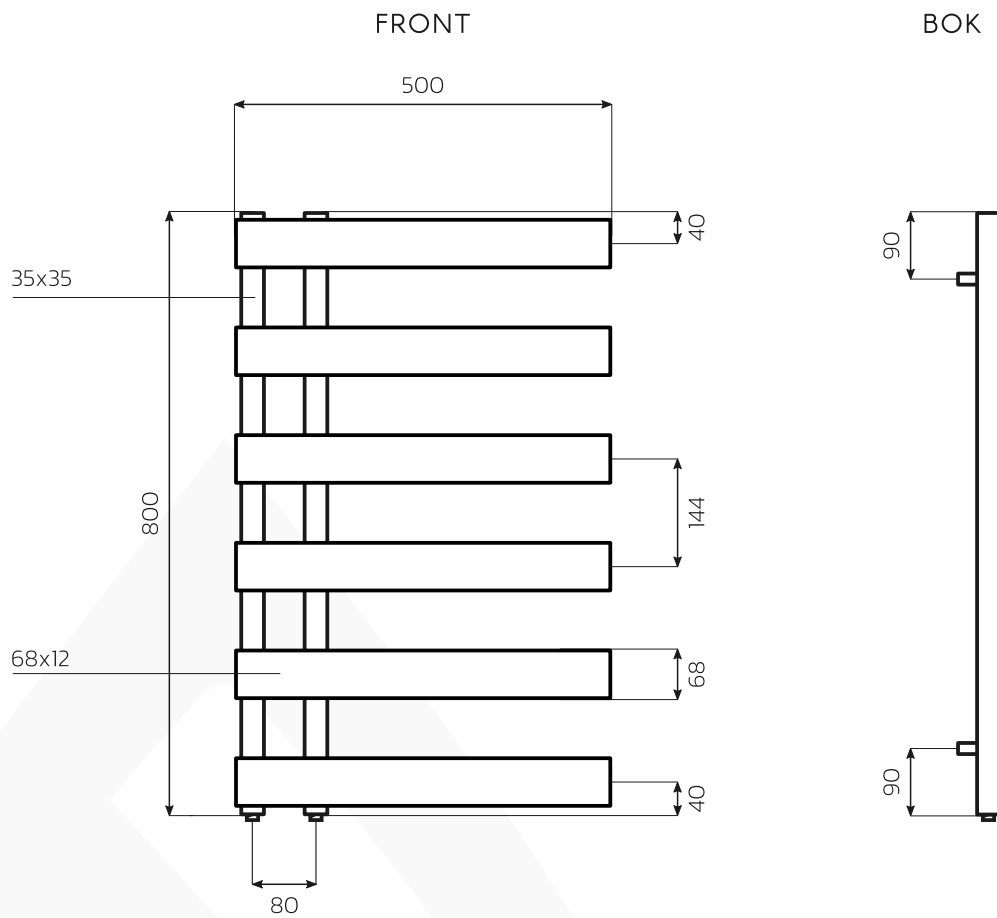

# EM

model łazienkowy • 80 x 50 cm • moc (75/65/20): 274 W • 6 szczelków

Wszystkie wymiary podano w milimetrach (mm).