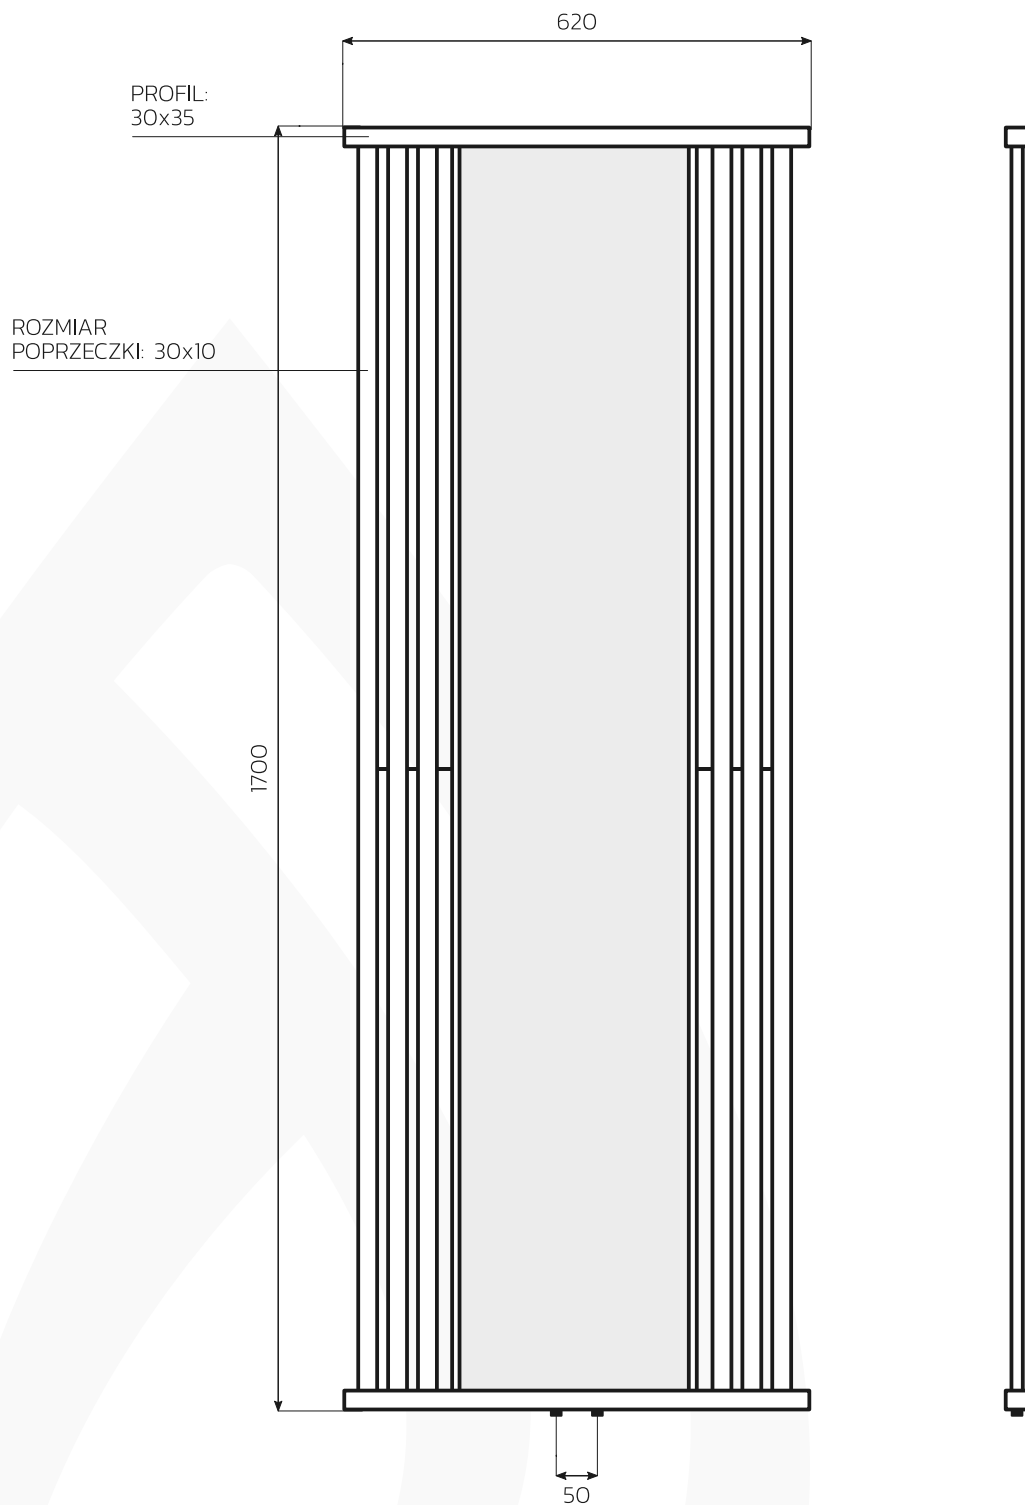

# P/L

model dekoracyjny • 170 x 62 cm • moc (75/65/20): 939 W • 6 szczelków i lustro

FRONT

BOK

Możliwość wykonania grzejnika w innym rozmiarze pod indywidualne zamówienie.  
Wszystkie wymiary podano w milimetrach (mm).