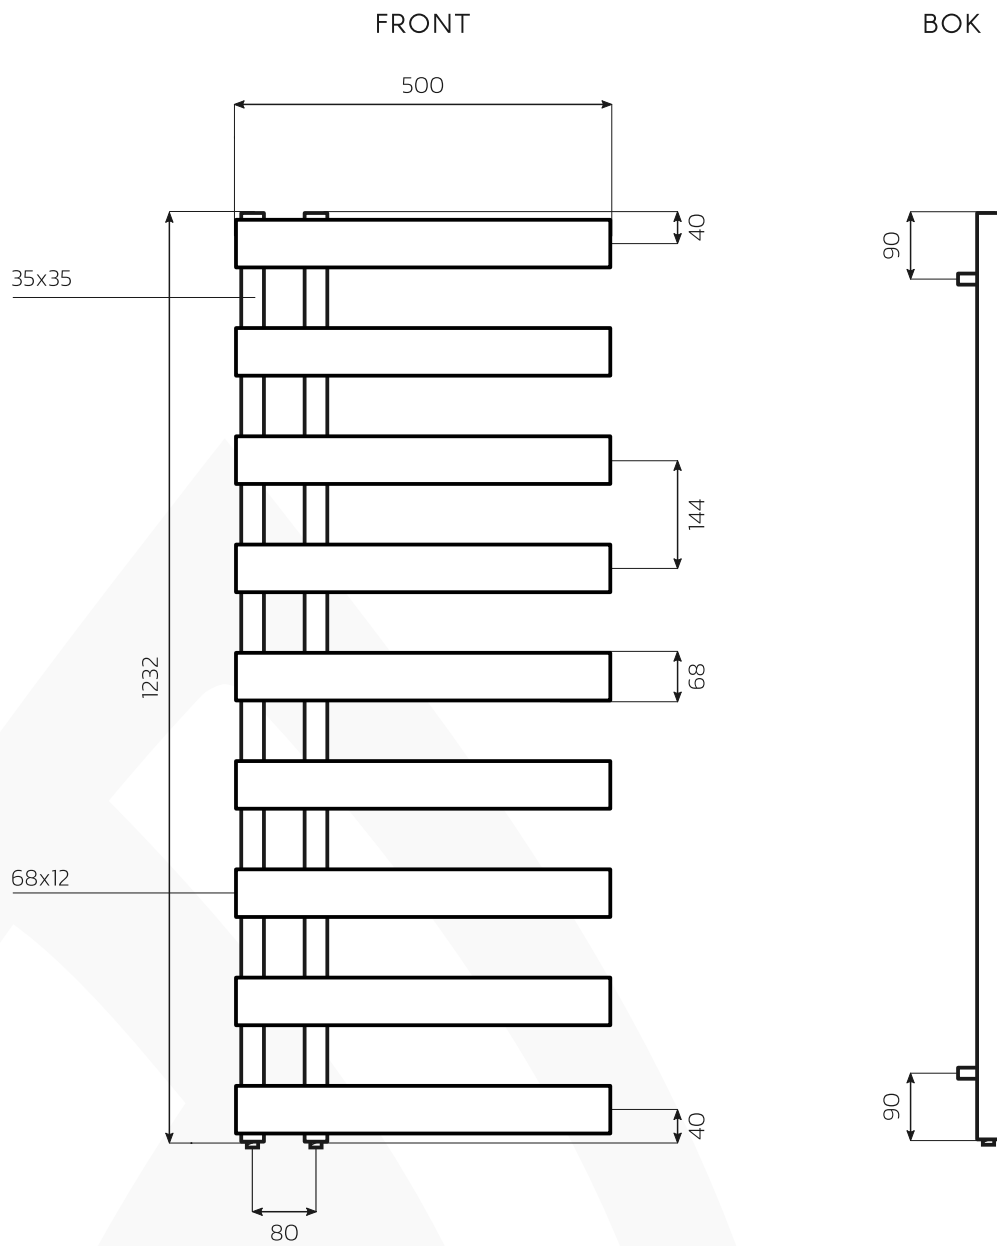

# EM

model łazienkowy • 123,2 x 50 cm • moc (75/65/20): 414 W • 9 szczelków

Wszystkie wymiary podano w milimetrach (mm).